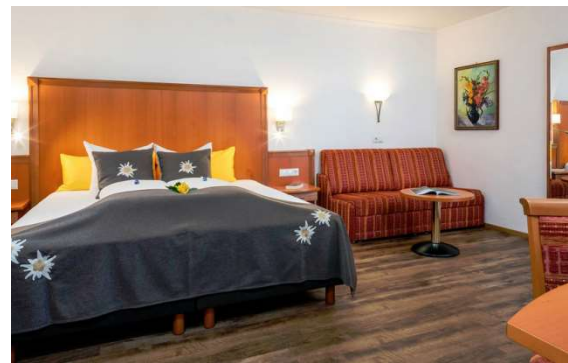

Sportreiseleistungen

- 6 Tage Skipass
- Skiguide
- Eigene Anreise in Fahrgemeinschaften